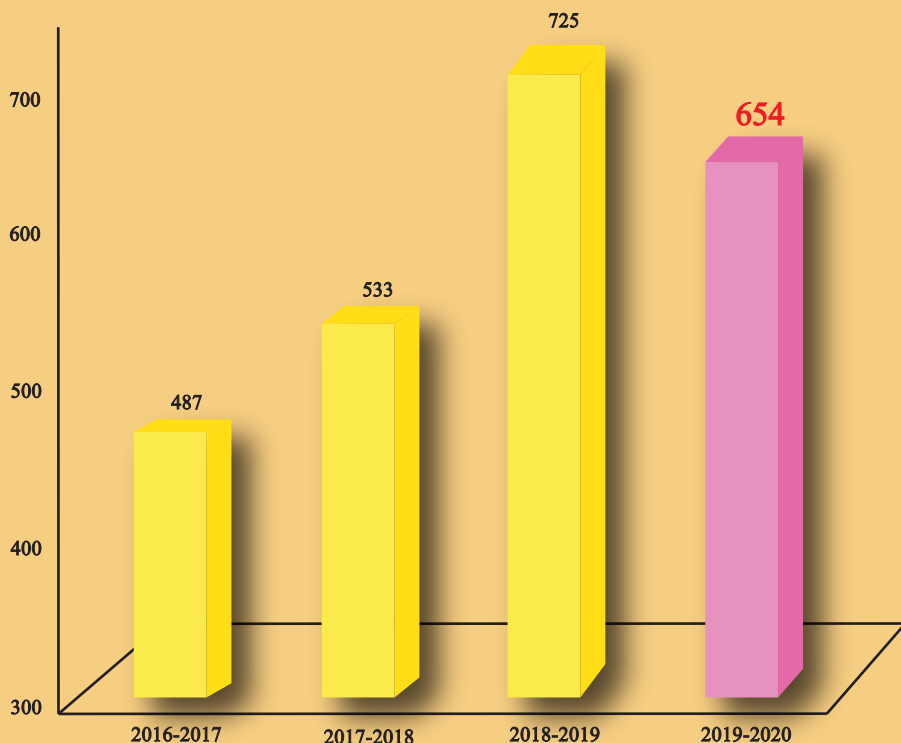

## 中一自行收生情況

2020-2021學年，本校共有**654**位小六生通過申請，報讀本校本年度中一(上年度人數是**725**人)。

申請同學主要是來自觀塘區，但亦有不少來自港島、新界及九龍各區的同學，**跨區報讀本校**。

**16**位申請者中，才有**1**位能透過「自行收生」程序升讀本校。這正反映區內、外家長及同學對本校不斷努力的認可，對我們更是無言的鼓勵。

寧波第二中學  
NING PO NO.2 COLLEGE

# 中一收生簡介日 2019/2021 (自行收生階段)

日期：二零二零年十一月二十八日(星期六)

時間：下午二時至四時

地點：本校禮堂

主題：中一收生簡介日

簡介內容：

- ✓ 本校簡介
- ✓ 自行收生階段收生準則、程序及面試詳情
- ✓ 中學校園生活分享
- ✓ 中學文憑考試成績報告
- ✓ 英語教學政策

是次活動將根據教育局及衛生防護中心有關防疫的指引，為減少人群聚集及社交接觸，本校將會採取人數限制及社交距離安排。